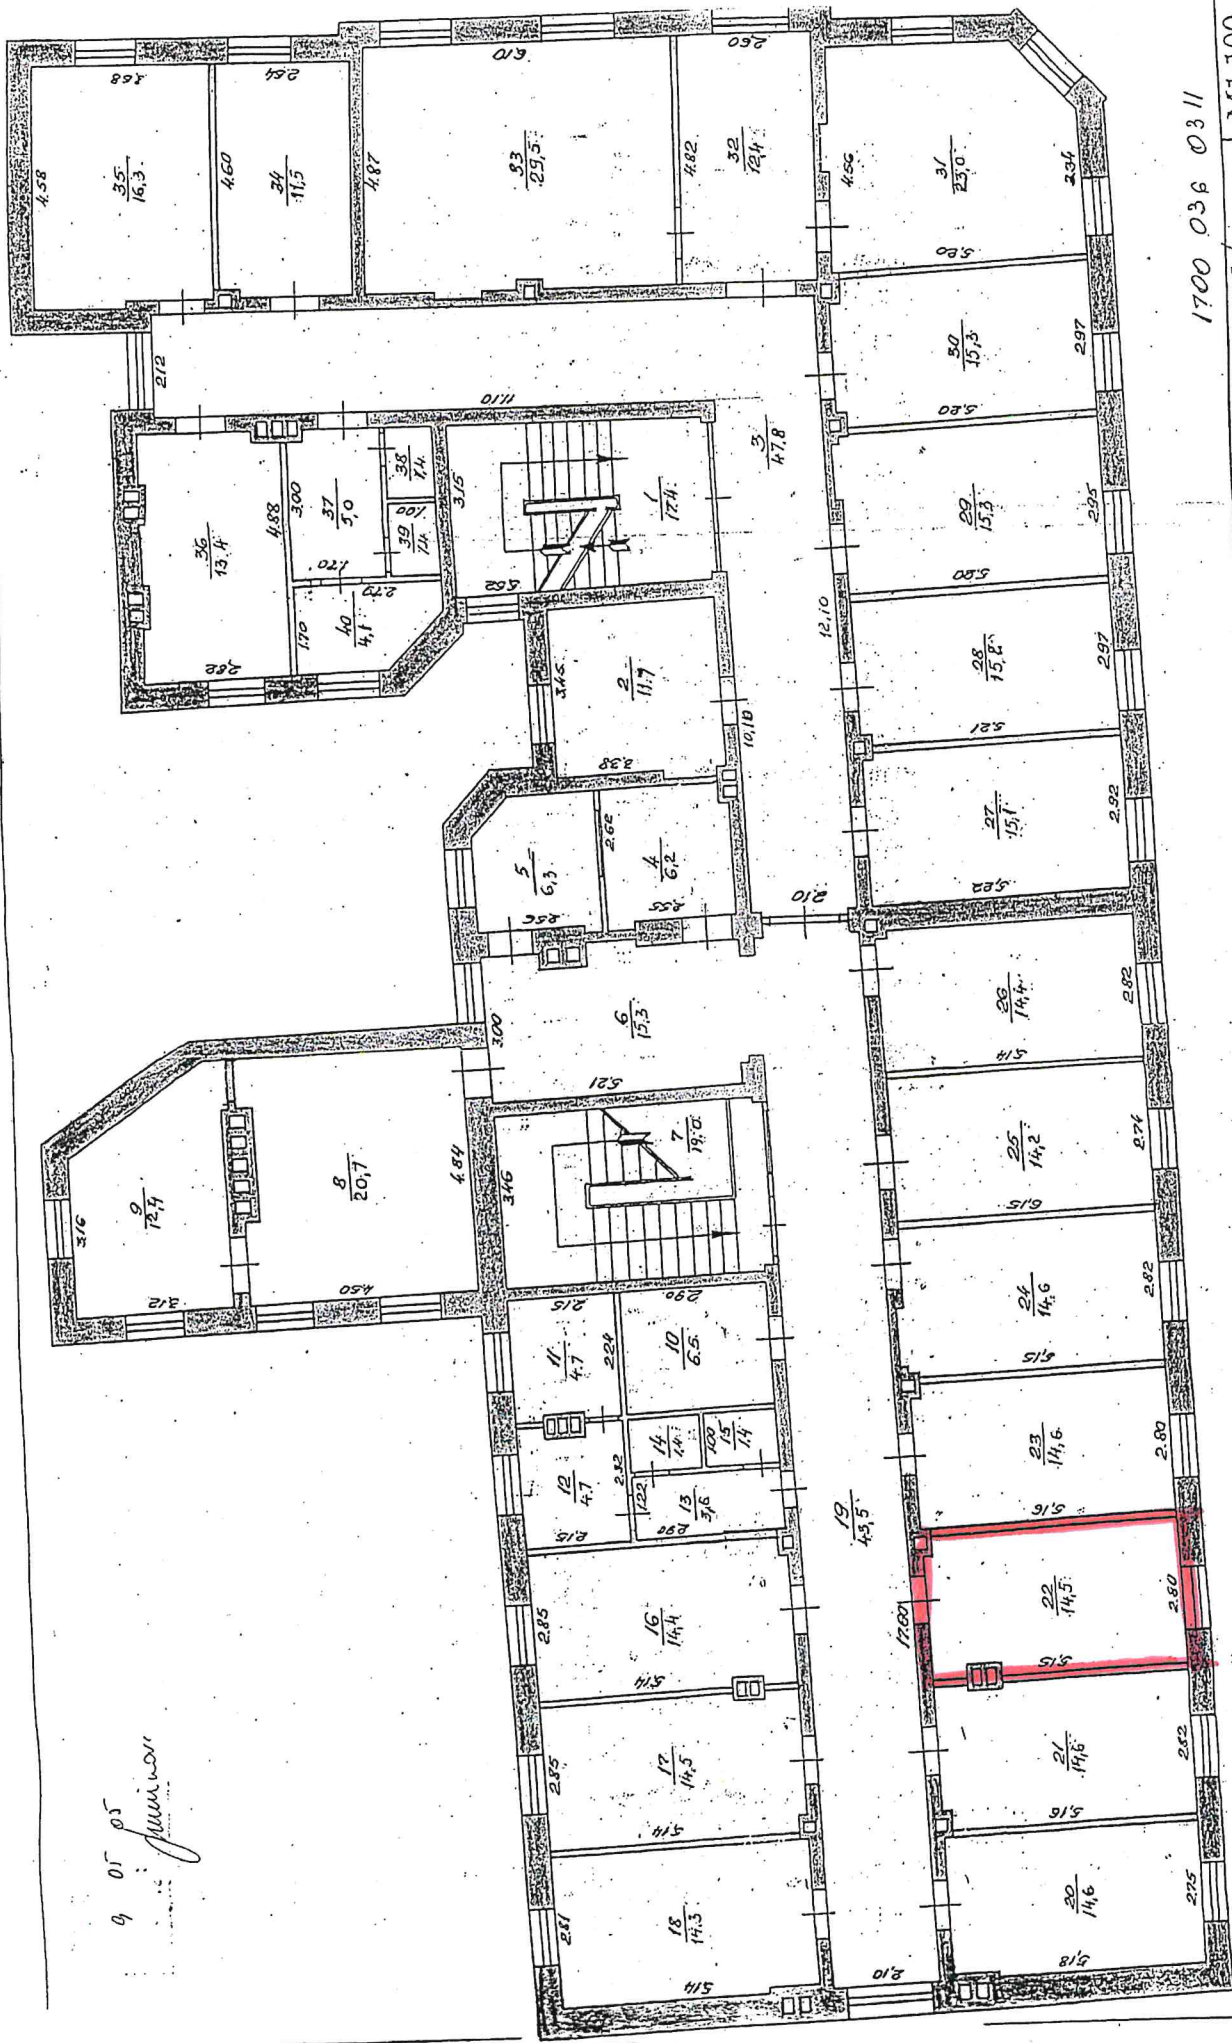

9 01 05
Janis...

1700 036 0311

STAVA PLANS	INV. LIETA NR. 1700 036 0311	MI:100
Liepājas pilsēta,	IZPILDĪTĀJS: <i>Janis...</i>	
aciase	E. VEIDENBAUMĀ	ielā Nr. 11
	B. RĪTU	spēkstāsts G. 41
		Gunars Mīnls
Nr. 1	2	3.00
Icelme	Istavs	Iaugstums
		PĀRBAUDĪJA